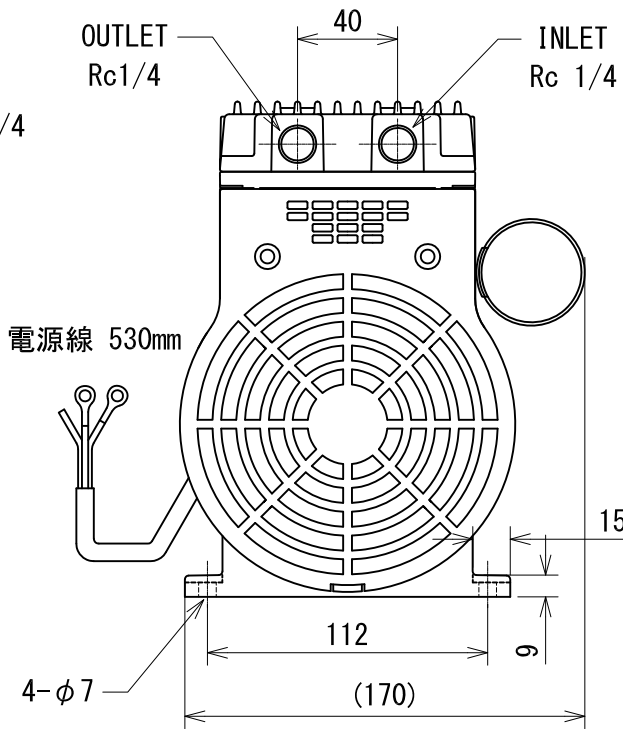

仕様

1. 最大流量 43L/min・51L/min (50/60Hz)
2. 圧力 常用：0.35MPa以下 最大：0.7MPa
3. モーター 単相100V 4P 300W
4. 無負荷時電流値 1.9A・1.6A (50/60Hz)
5. 許容周囲温度 7~40°C
6. 絶縁種別 B種
7. 重量 6.8kg
8. コンデンサー 20 μ F

エアフィルター AF-1
※オプション品

フィルターろ過精度 20 μ m

付属品

サイレンサー

防振ゴム (4個)

型式	LS-40C	投影法	
仕様	AC100V (50/60Hz)	図番	MLS-04C101

マールス株式会社