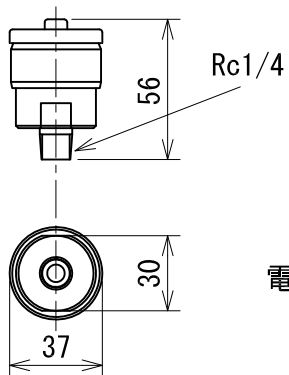

仕様

1. 最大流量 43L/min・51L/min (50/60Hz)
2. 圧力 常用：0.35MPa以下 最大：0.7MPa
3. モーター 単相100V 4P 300W
4. 無負荷時電流値 1.9A・1.6A (50/60Hz)
5. 許容周囲温度 7~40°C
6. 絶縁種別 B種
7. 重量 6.8kg
8. コンデンサー 20 μ F

エアフィルター AF-1
※オプション品

フィルターろ過精度 20 μ m

付属品

サイレンサー

防振ゴム (4個)

型式	LS-40C	投影法	
仕様	AC100V (50/60Hz)	図番	MLS-04C101

マールス株式会社