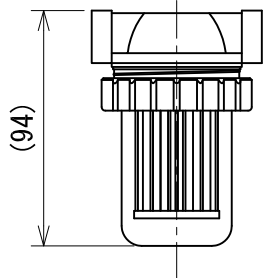

仕様

1. 最大流量 43L/min・51L/min (50/60Hz)
2. 圧力 常用：0.35MPa以下 最大：0.7MPa
3. モーター 単相100V 4P 300W
4. 無負荷時電流値 1.9A・1.6A (50/60Hz)
5. 許容周囲温度 7~40°C
6. 絶縁種別 B種
7. 重量 6.8kg
8. コンデンサー 20 μ F

エアフィルター AF-1
※オプション品

フィルターろ過精度 20 μ m

付属品

サイレンサー

防振ゴム (4個)

型式	LS-40C	投影法	
仕様	AC100V (50/60Hz)	図番	MLS-04C101

マールス株式会社