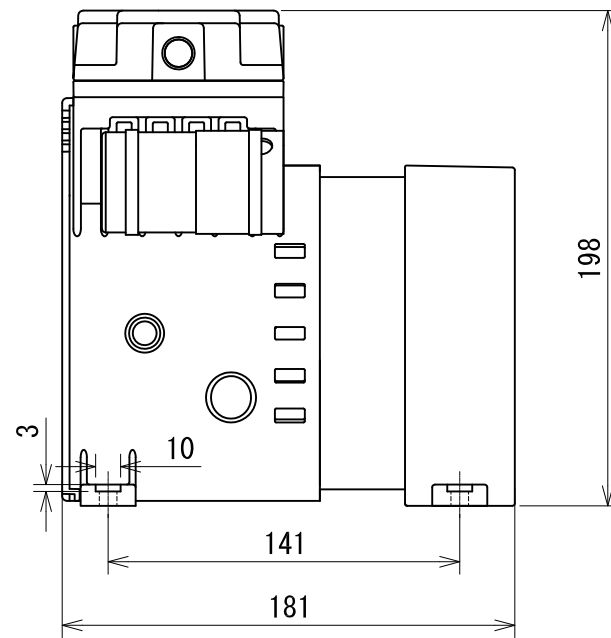

仕様

1. 最大流量 43L/min・51L/min (50/60Hz)
2. 圧力 常用：0.35MPa以下 最大：0.7MPa
3. モーター 単相100V 4P 300W
4. 無負荷時電流値 1.9A・1.6A (50/60Hz)
5. 許容周囲温度 7~40°C
6. 絶縁種別 B種
7. 重量 6.8kg
8. コンデンサー 20 μ F

エアフィルター AF-1
※オプション品

フィルターろ過精度 20 μ m

付属品

サイレンサー

防振ゴム (4個)

型式	LS-40C	投影法	
仕様	AC100V (50/60Hz)	図番	MLS-04C101

マールス株式会社