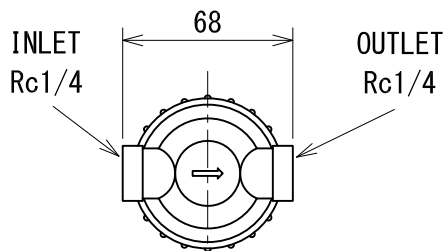

仕様

1. 最大流量 43L/min・51L/min (50/60Hz)
2. 圧力 常用：0.35MPa以下 最大：0.7MPa
3. モーター 単相100V 4P 300W
4. 無負荷時電流値 1.9A・1.6A (50/60Hz)
5. 許容周囲温度 7~40°C
6. 絶縁種別 B種
7. 重量 6.8kg
8. コンデンサー 20 μ F

エアフィルター AF-1
※オプション品

フィルターろ過精度 20 μ m

付属品

サイレンサー

防振ゴム (4個)

型式	LS-40C	投影法	
仕様	AC100V (50/60Hz)	図番	MLS-04C101

マールス株式会社