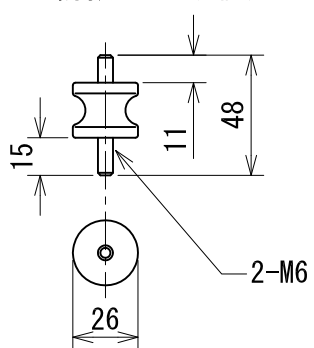

仕様

1. 最大流量 43L/min・51L/min (50/60Hz)
2. 圧力 常用：0.35MPa以下 最大：0.7MPa
3. モーター 単相100V 4P 300W
4. 無負荷時電流値 1.9A・1.6A (50/60Hz)
5. 許容周囲温度 7~40°C
6. 絶縁種別 B種
7. 重量 6.8kg
8. コンデンサー 20 μ F

エアフィルター AF-1
※オプション品

フィルターろ過精度 20 μ m

付属品

サイレンサー

防振ゴム (4個)

型式	LS-40C	投影法	
仕様	AC100V (50/60Hz)	図番	MLS-04C101

マールス株式会社