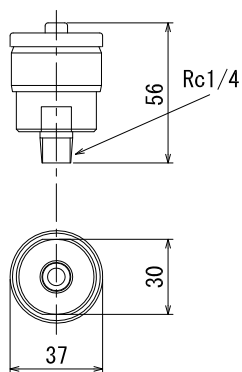

### 仕様

1. 最大流量 26L/min・31L/min (50/60Hz)
2. 圧力 常用0.35MPa以下 最大0.7MPa
3. モーター 単相100V 4P 200W
4. 無負荷時電流値 3.3A・2.2A (50/60Hz)
5. 許容周囲温度 7~40°C
6. 絶縁種別 B種
7. 重量 6.5kg
8. コンデンサー 30 $\mu$ F

エアフィルター AF-1  
※オプション品

フィルターろ過精度 20 $\mu$ m

付属品  
サイレンサー

防振ゴム (4個)

|    |                  |     |           |
|----|------------------|-----|-----------|
| 型式 | DP-40C           | 投影法 |           |
| 仕様 | AC100V (50/60Hz) | 図番  | D04C10-M1 |