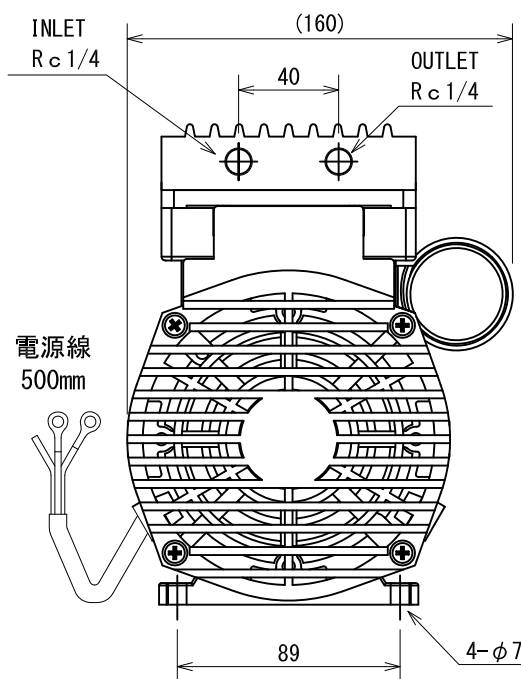

### 仕様

1. 最大流量 26L/min・31L/min (50/60Hz)
2. 圧力 常用0.35MPa以下 最大0.7MPa
3. モーター 単相100V 4P 200W
4. 無負荷時電流値 3.3A・2.2A (50/60Hz)
5. 許容周囲温度 7~40°C
6. 絶縁種別 B種
7. 重量 6.5kg
8. コンデンサー 30 $\mu$ F

エアフィルター AF-1  
※オプション品

フィルターろ過精度 20 $\mu$ m

付属品  
サイレンサー

防振ゴム (4個)

|    |                  |     |           |
|----|------------------|-----|-----------|
| 型式 | DP-40C           | 投影法 |           |
| 仕様 | AC100V (50/60Hz) | 図番  | D04C10-M1 |