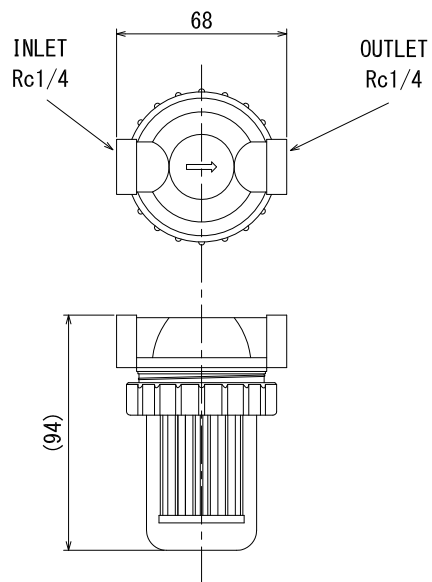

### 仕様

1. 最大流量 26L/min・31L/min (50/60Hz)
2. 圧力 常用0.35MPa以下 最大0.7MPa
3. モーター 単相100V 4P 200W
4. 無負荷時電流値 3.3A・2.2A (50/60Hz)
5. 許容周囲温度 7~40°C
6. 絶縁種別 B種
7. 重量 6.5kg
8. コンデンサー 30 $\mu$ F

エアフィルター AF-1  
※オプション品

フィルターろ過精度 20 $\mu$ m

付属品  
サイレンサー

防振ゴム (4個)

|    |                  |     |           |
|----|------------------|-----|-----------|
| 型式 | DP-40C           | 投影法 |           |
| 仕様 | AC100V (50/60Hz) | 図番  | D04C10-M1 |