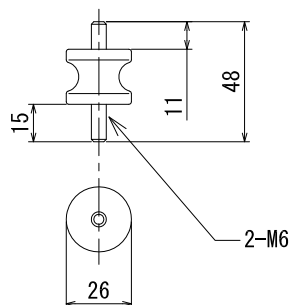

### 仕様

1. 最大流量 26L/min・31L/min (50/60Hz)
2. 圧力 常用0.35MPa以下 最大0.7MPa
3. モーター 単相100V 4P 200W
4. 無負荷時電流値 3.3A・2.2A (50/60Hz)
5. 許容周囲温度 7~40°C
6. 絶縁種別 B種
7. 重量 6.5kg
8. コンデンサー 30 $\mu$ F

エアフィルター AF-1  
※オプション品

フィルターろ過精度 20 $\mu$ m

付属品  
サイレンサー

防振ゴム (4個)

|    |                  |     |           |
|----|------------------|-----|-----------|
| 型式 | DP-40C           | 投影法 |           |
| 仕様 | AC100V (50/60Hz) | 図番  | D04C10-M1 |