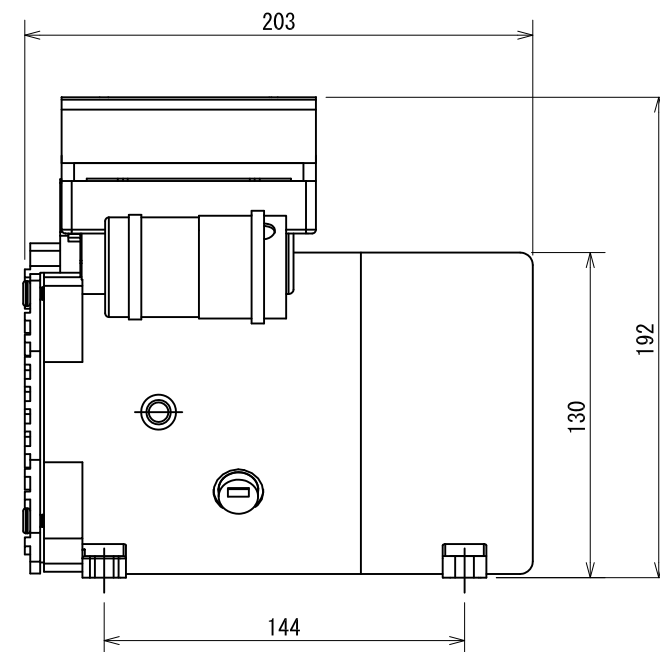

### 仕様

1. 最大流量 26L/min・31L/min (50/60Hz)
2. 圧力 常用0.35MPa以下 最大0.7MPa
3. モーター 単相100V 4P 200W
4. 無負荷時電流値 3.3A・2.2A (50/60Hz)
5. 許容周囲温度 7~40°C
6. 絶縁種別 B種
7. 重量 6.5kg
8. コンデンサー 30 $\mu$ F

エアフィルター AF-1  
※オプション品

フィルターろ過精度 20 $\mu$ m

付属品  
サイレンサー

防振ゴム (4個)

|    |                  |     |           |
|----|------------------|-----|-----------|
| 型式 | DP-40C           | 投影法 |           |
| 仕様 | AC100V (50/60Hz) | 図番  | D04C10-M1 |