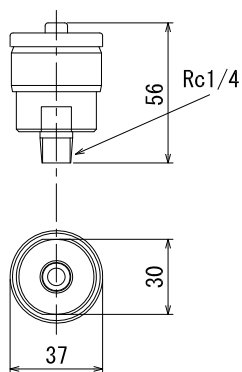

### 仕様

1. 最大流量 28L/min・35L/min (50/60Hz)
2. 最大真空度 -86kPa・G以上
3. モーター 単相200V 4P 200W
4. 無負荷時電流値 1.4A・1.0A (50/60Hz)
5. 許容周囲温度 7~40°C
6. 絶縁種別 B種
7. 重量 6.5kg
8. コンデンサー 8 $\mu$ F

エアフィルター AF-1  
※オプション品

フィルターろ過精度 20 $\mu$ m

付属品  
サイレンサー

防振ゴム (4個)

型式	DP-40V	投影法	
仕様	AC200V (50/60Hz)	図番	D04V20-M1
<b>マールス株式会社</b>			