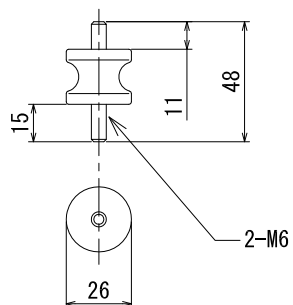

### 仕様

1. 最大流量 28L/min・35L/min (50/60Hz)
2. 最大真空度 -86kPa・G以上
3. モーター 単相200V 4P 200W
4. 無負荷時電流値 1.4A・1.0A (50/60Hz)
5. 許容周囲温度 7~40°C
6. 絶縁種別 B種
7. 重量 6.5kg
8. コンデンサー 8 $\mu$ F

エアフィルター AF-1  
※オプション品

フィルターろ過精度 20 $\mu$ m

付属品  
サイレンサー

防振ゴム (4個)

型式	DP-40V	投影法	
仕様	AC200V (50/60Hz)	図番	D04V20-M1
<b>マールス株式会社</b>			