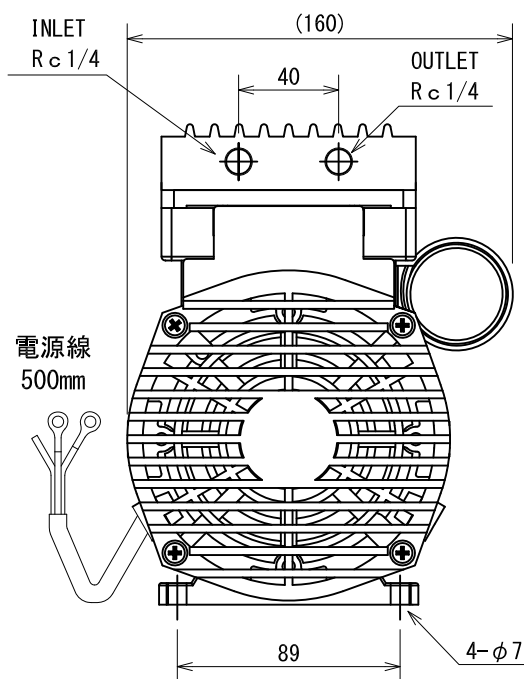

### 仕様

1. 最大流量 28L/min・35L/min (50/60Hz)
2. 最大真空度 -86kPa・G以上
3. モーター 単相200V 4P 200W
4. 無負荷時電流値 1.4A・1.0A (50/60Hz)
5. 許容周囲温度 7~40°C
6. 絶縁種別 B種
7. 重量 6.5kg
8. コンデンサー 8 $\mu$ F

エアフィルター AF-1  
※オプション品

フィルターろ過精度 20 $\mu$ m

付属品  
サイレンサー

防振ゴム (4個)

型式	DP-40V	投影法	
仕様	AC200V (50/60Hz)	図番	D04V20-M1
<b>マールス株式会社</b>			