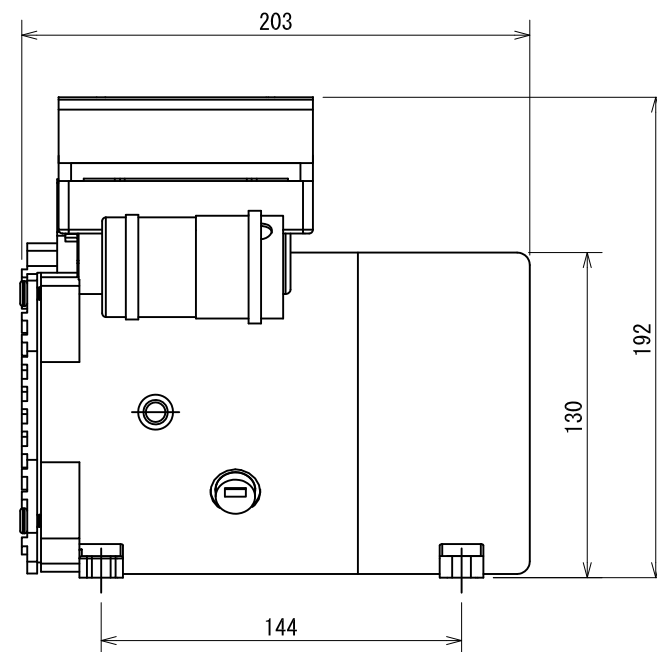

### 仕様

1. 最大流量 28L/min・35L/min (50/60Hz)
2. 最大真空度 -86kPa・G以上
3. モーター 単相200V 4P 200W
4. 無負荷時電流値 1.4A・1.0A (50/60Hz)
5. 許容周囲温度 7~40°C
6. 絶縁種別 B種
7. 重量 6.5kg
8. コンデンサー 8 $\mu$ F

エアフィルター AF-1  
※オプション品

フィルターろ過精度 20 $\mu$ m

付属品  
サイレンサー

防振ゴム (4個)

型式	DP-40V	投影法	
仕様	AC200V (50/60Hz)	図番	D04V20-M1
<b>マールス株式会社</b>			