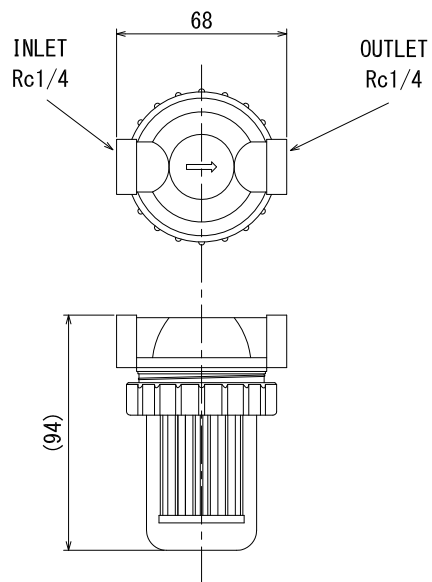

### 仕様

1. 最大流量 28L/min・35L/min (50/60Hz)
2. 最大真空度 -86kPa・G以上
3. モーター 単相200V 4P 200W
4. 無負荷時電流値 1.4A・1.0A (50/60Hz)
5. 許容周囲温度 7~40°C
6. 絶縁種別 B種
7. 重量 6.5kg
8. コンデンサー 8 $\mu$ F

エアフィルター AF-1  
※オプション品

フィルターろ過精度 20 $\mu$ m

付属品  
サイレンサー

防振ゴム (4個)

型式	DP-40V	投影法	
仕様	AC200V (50/60Hz)	図番	D04V20-M1
<b>マールス株式会社</b>			